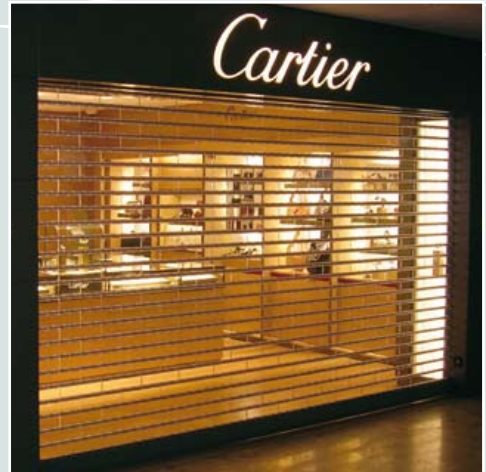

Auf einen Blick:

- Eingangsfassaden
- Shopfronten
- Schaufensteranlagen
- Trennwände
- Automatik- und Glastüren
- Glasvordächer
- Treppenstufen und Brüstungen aus Glas
- begehbare Glasflächen
- transparente Rolltore
- Isolierglasscheiben
- konstruktiver Glasbau
- und ganz individuelle Glasideen