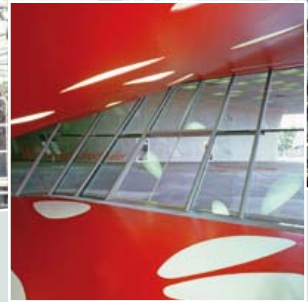

EXKLUSIVE KONSTRUKTIONEN.

Inklusive Beratung!

Fassaden und Dächer wurden im Laufe der letzten Jahrzehnte aufgrund neuer Technologien immer transparenter. Das Streben nach Leichtigkeit und Filigranität führt dazu, dass der Baustoff Glas zunehmend lastabtragende Funktion übernimmt. Doch ob Pfosten-/Riegelfassade oder gläsernes Tragwerk: Beim Konstruieren mit Glas geht man bei GLASFISCHER GLASTECHNIK bis an die Grenzen des Machbaren.

Ganzglasfassaden sind nicht nur faszinierender Bestandteil urbanen Lebens, sie erfüllen auch funktionale Aufgaben:

- Funktionalität: Sonnen- und Schallschutz, Wärmedämmung, Selbstreinigung – eine Vielzahl von Variationsmöglichkeiten bei der Beschichtung

- Sicherheit: ESG (Einscheiben-Sicherheitsglas), ESG-H (EinscheibenSicherheitsglas mit überwachtem Heißblage- rungstest), TVG (TeilVor- gespanntes Glas), VSG (VerbundSicherheitsglas), Alarmglas
- Gestaltung: keramische Sieb- drucke für dauerhafte Anwen- dungen, Rastersiebdruck, Farbfolien, bedruckte Folien
- Konstruktivität: Structural Glazing Element (GEWE-tec), punktgehaltene Systeme (GEWE-point), Glasschwerter.

Beratung

Durch innovative Konzepte gepaart mit langjähriger Erfahrung verfügt GLASFISCHER GLASTECHNIK über eine hohe Beratungs- und Planungskompetenz.

Dieses spiegelt sich in der ge- samten Bandbreite der Glasbau- arbeiten wider.

Serviceleistungen: